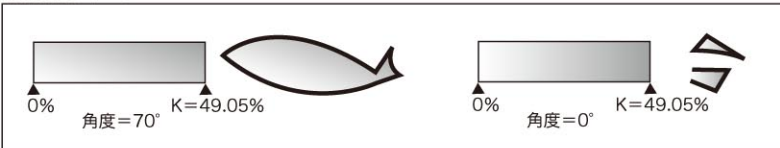

マスコットキャラクター

さばトラななちゃん
指定事項

●カラーチャート

顔のぼかし

縞模様

くち

からだ

魚部分別チャート

*指定以外は K=100%

●モノクロチャート

顔のぼかし

縞模様

くち

からだ

魚部分別チャート

*指定以外は K=100%