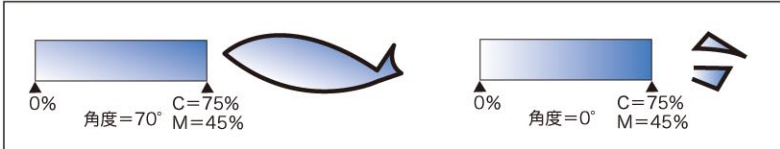

マスコットキャラクター

さばトラななちゃん
指定事項

●カラーチャート

顔のぼかし

縞模様

くち

からだ

魚部分別チャート

*指定以外は K=100%

●モノクロチャート

顔のぼかし

縞模様

くち

からだ

魚部分別チャート

*指定以外は K=100%